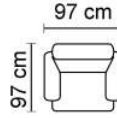

Vers. 064

Vers. 005

Vers. 003

Vers. 010

Vers. 010

GCHE vude face 018  
DRTE vude face 019

GCHE vude face 016  
DRTE vude face 017

GCHE vude face 200  
DRTE vude face 201

098 SECT.(18+201)

031 SECT.(16+17)

The sectional and motion pieces are shown as left hand.

**Italsofa**  
*The Italian touch*

Printed on Feb.01/2007