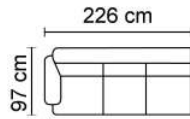

Vers. 064

Vers. 005

Vers. 003

Vers. 010

Vers. 010

GCHE vude face 018  
DRTE vude face 019

GCHE vude face 016  
DRTE vude face 017

GCHE vude face 200  
DRTE vude face 201

098 SECT.(18+201)

031 SECT.(16+17)

The sectional and motion pieces are shown as left hand.

**Italsofa**  
*The Italian touch*

Printed on Feb.01/2007