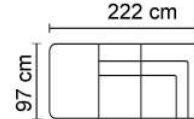

Vers. 064

Vers. 005

Vers. 003

Vers. 010

Vers. 010

GCHE vude face 018  
DRTE vude face 019

GCHE vude face 016  
DRTE vude face 017

GCHE vude face 200  
DRTE vude face 201

098 SECT.(18+201)

031 SECT.(16+17)

The sectional and motion pieces are shown as left hand.

**Italsofa**  
*The Italian touch*

Printed on Feb.01/2007