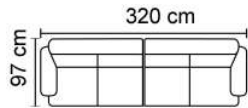

Vers. 064

Vers. 005

Vers. 003

Vers. 010

Vers. 010

GCHE vude face 018  
DRTE vude face 019

GCHE vude face 016  
DRTE vude face 017

GCHE vude face 200  
DRTE vude face 201

098 SECT.(18+201)

031 SECT.(16+17)

The sectional and motion pieces are shown as left hand.

**Italsofa**  
*The Italian touch*

Printed on Feb.01/2007