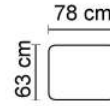

Vers. 064

Vers. 005

Vers. 003

Vers. 010

Vers. 010

GCHE vude face 018  
DRTE vude face 019

GCHE vude face 016  
DRTE vude face 017

GCHE vude face 200  
DRTE vude face 201

098 SECT.(18+201)

031 SECT.(16+17)

The sectional and motion pieces are shown as left hand.

**Italsofa**  
*The Italian touch*

Printed on Feb.01/2007