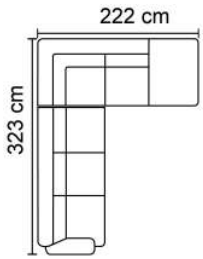

Vers. 064

Vers. 005

Vers. 003

Vers. 010

Vers. 010

GCHE vude face 018  
DRTE vude face 019

GCHE vude face 016  
DRTE vude face 017

GCHE vude face 200  
DRTE vude face 201

098 SECT.(18+201)

031 SECT.(16+17)

The sectional and motion pieces are shown as left hand.

**Italsofa**  
*The Italian touch*

Printed on Feb.01/2007