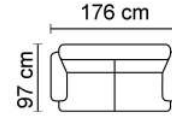

Vers. 064

Vers. 005

Vers. 003

Vers. 010

Vers. 010

GCHE vude face 018  
DRTE vude face 019

GCHE vude face 016  
DRTE vude face 017

GCHE vude face 200  
DRTE vude face 201

098 SECT.(18+201)

031 SECT.(16+17)

The sectional and motion pieces are shown as left hand.

**Italsofa**  
*The Italian touch*

Printed on Feb.01/2007