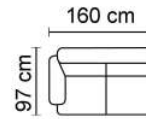

Vers. 064

Vers. 005

Vers. 003

Vers. 010

Vers. 010

GCHE vude face 018  
DRTE vude face 019

GCHE vude face 016  
DRTE vude face 017

GCHE vude face 200  
DRTE vude face 201

098 SECT.(18+201)

031 SECT.(16+17)

The sectional and motion pieces are shown as left hand.

**Italsofa**  
*The Italian touch*

Printed on Feb.01/2007